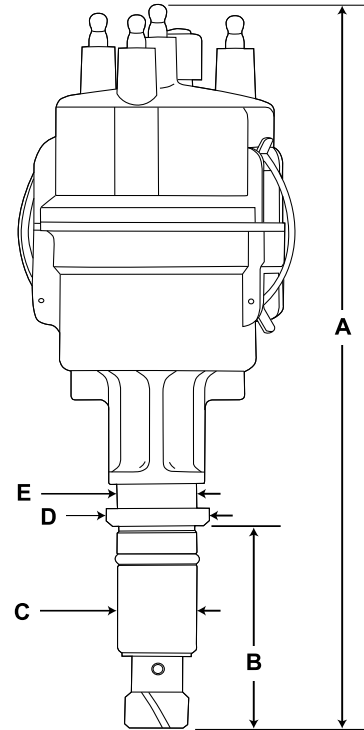

D41-05A

D61-06A

**DISTRIBUTOR DIMENSIONS**

Distributor Number	Dim. A	Dim. B	Dim. C	Dim. D	Dim. E	Drive	Rotation
D11-18A	6.30	2.67	1.06	----	----	----	CCW
D21-11A	8.29	2.85	1.06	----	----	GEAR	CW
D21-12A	7.88	2.46	1.06	----	----	GEAR	CCW
D23-02A	9.21	2.71	1.06	1.36	1.05	GEAR	CCW
D33-03A	9.51	2.71	1.06	1.36	1.05	GEAR	CCW
D33-03AM	9.51	2.71	1.06	1.36	1.05	GEAR	CCW
D41-01A	8.55	2.34	1.06	1.60	1.12	TANG	CW
D41-05A	7.58	1.31	1.06	1.36	1.05	TANG	CCW
D41-09B	7.88	2.62	1.06	----	----	GEAR	CCW
D41-10B	7.88	2.66	1.06	----	----	GEAR	CCW
D41-19A	8.80	2.53	1.06	1.60	1.12	TANG	CW
D41-20A	8.25	2.13	1.06	1.69	1.05	GEAR	CCW
D43-04B	9.21	2.71	1.06	1.36	1.05	GEAR	CCW
D61-06A	7.64	1.31	1.06	1.36	1.05	TANG	CCW